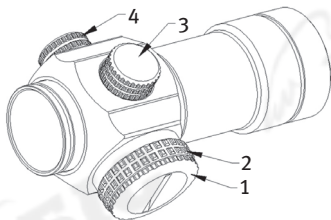

Коліматорні приціли ***XD Precision***

Модель Tactical
XDDS04

Інструкція з експлуатації

1) ЗОБРАЖЕННЯ

1. Кришка елемента живлення
2. Маховик налаштування підсвічування
3. Маховик вертикальних поправок
4. Маховик горизонтальних поправок

2) НАЛАШТУВАННЯ ЯСКРАВОСТІ: 0,1,2,3,4,5,6,7,8,9,10,11

3) ВСТАНОВЛЕННЯ ЕЛЕМЕНТА ЖИВЛЕННЯ

1. Зніміть кришку елемента живлення (1), повертаючи її проти годинникової стрілки.
2. Вставте елемент живлення (CR2032) плюсом (+) до кришки. Будьте уважними під час заміни елемента живлення. Перед тим, як прикрутити кришку елемента живлення назад (1), перевірте наявність ущільнювального кільця і його цілісність. Недотримання цієї вимоги може призвести до протікання води в батарейний відсік.
3. Прикрутіть кришку елемента живлення (1), повертаючи її за годинниковою стрілкою.
4. Переконайтеся, що червона крапка присутня, повертаючи ручку регулювання яскравості (2) за годинниковою стрілкою.